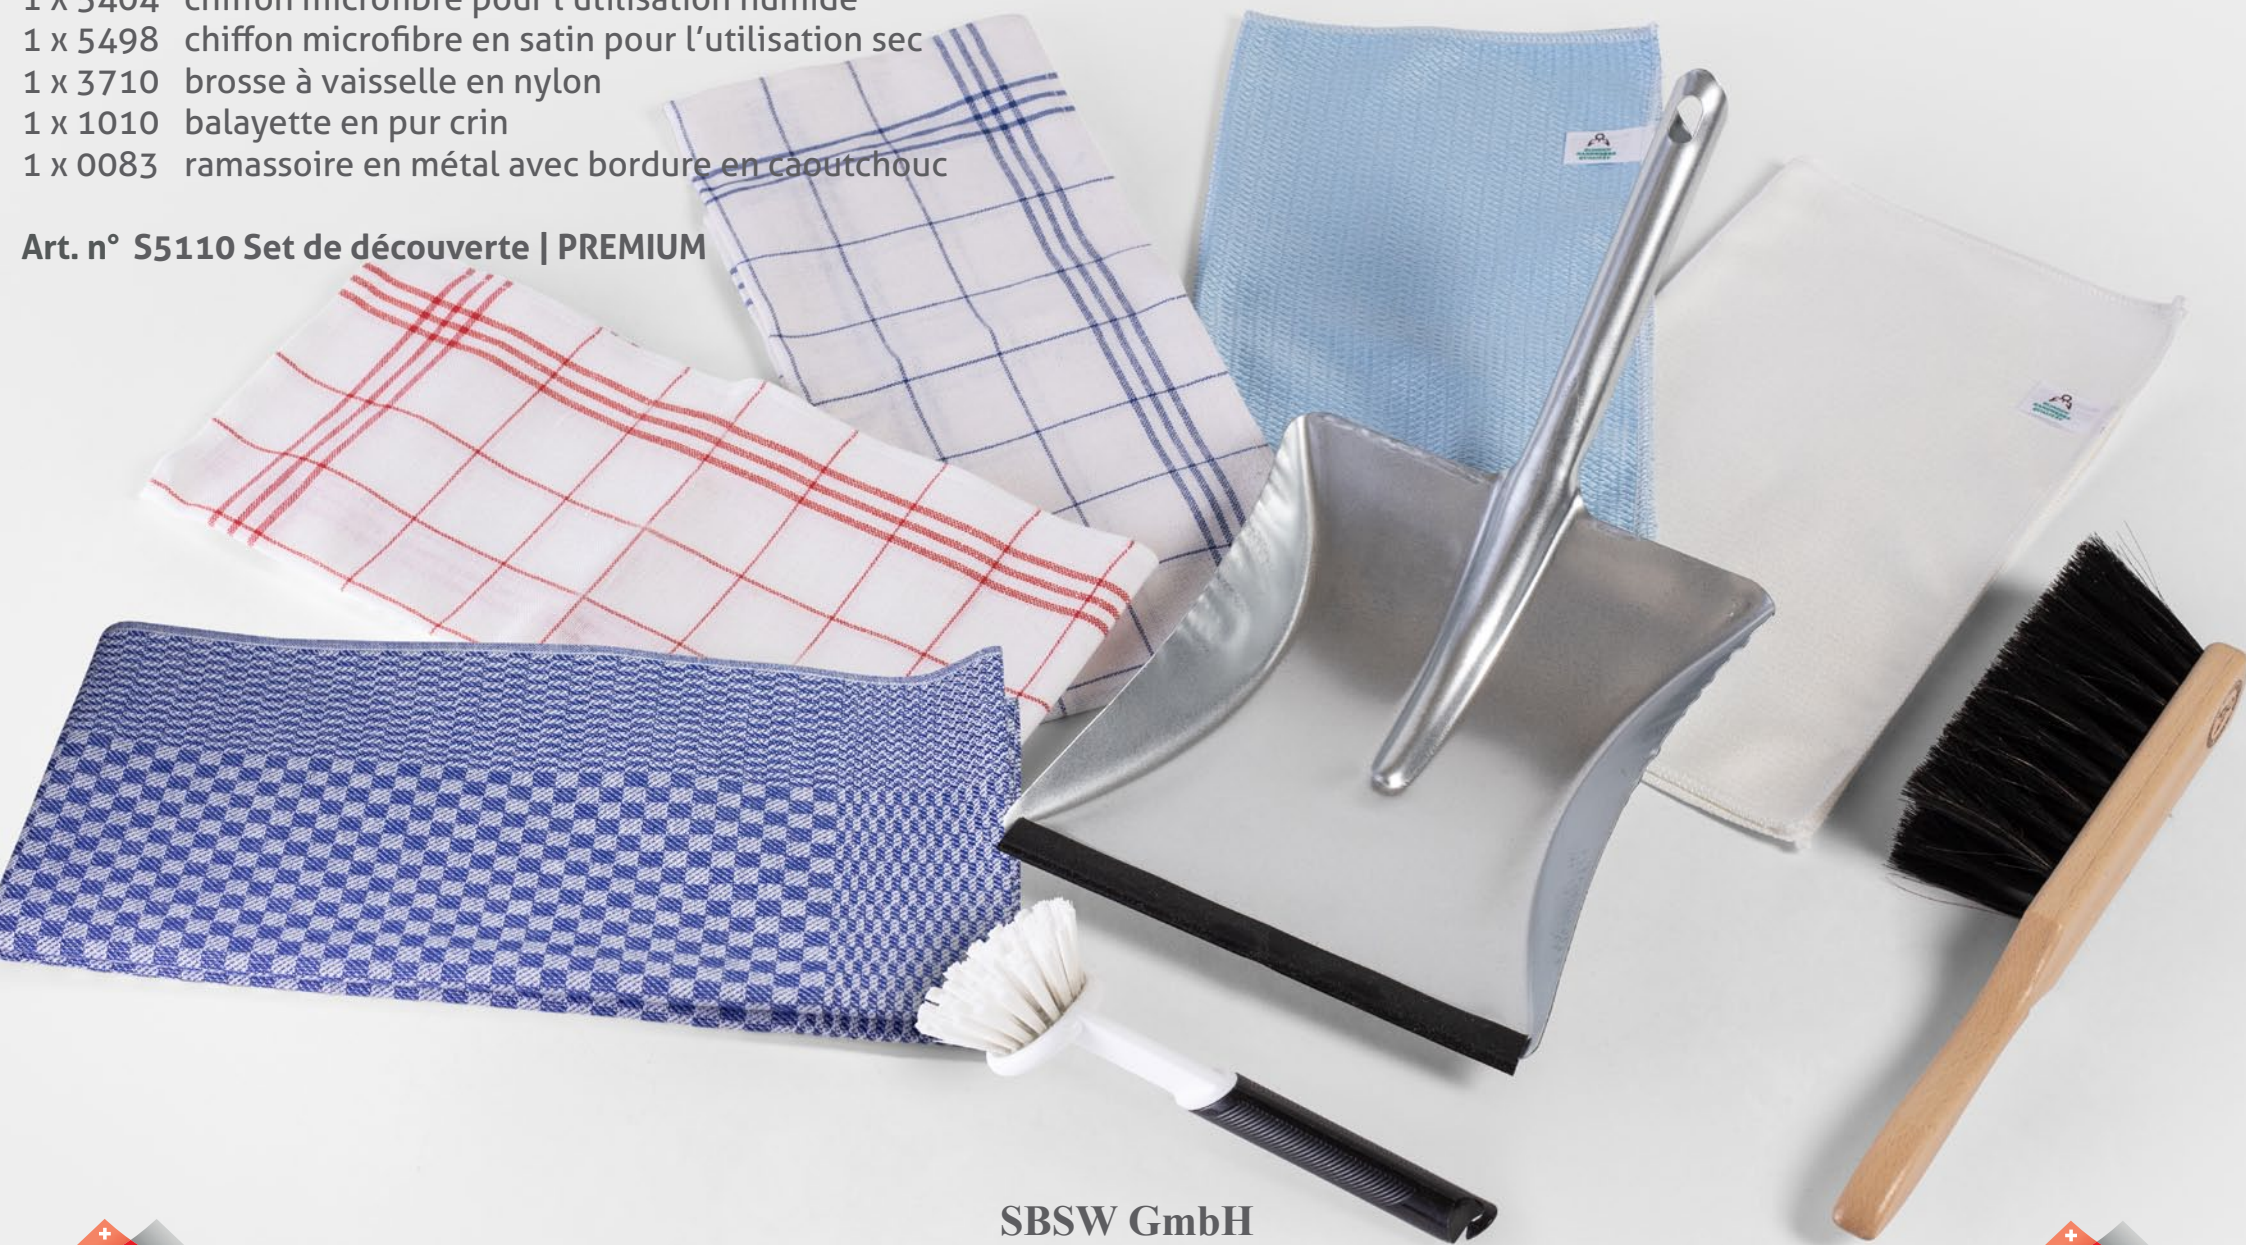

Notre set de bonne qualité contient:

- 1 x 5322 serviette à vaisselle mi-lin/mi-conton en blanc à carreaux rouges
- 1 x 5332 serviette à vaisselle mi-lin/mi-conton en blanc à carreaux bleus
- 1 x 5300 serviette de travail pur coton
- 1 x 5404 chiffon microfibre pour l'utilisation humide
- 1 x 5498 chiffon microfibre en satin pour l'utilisation sec
- 1 x 3710 brosse à vaisselle en nylon
- 1 x 1010 balayette en pur crin
- 1 x 0083 ramassoire en métal avec bordure en caoutchouc

Art. n° S5110 Set de découverte | PREMIUM

SET DE DÉCOUVERTE | PREMIUM

SBSW GmbH
Atelier suisse des aveugles et malvoyants